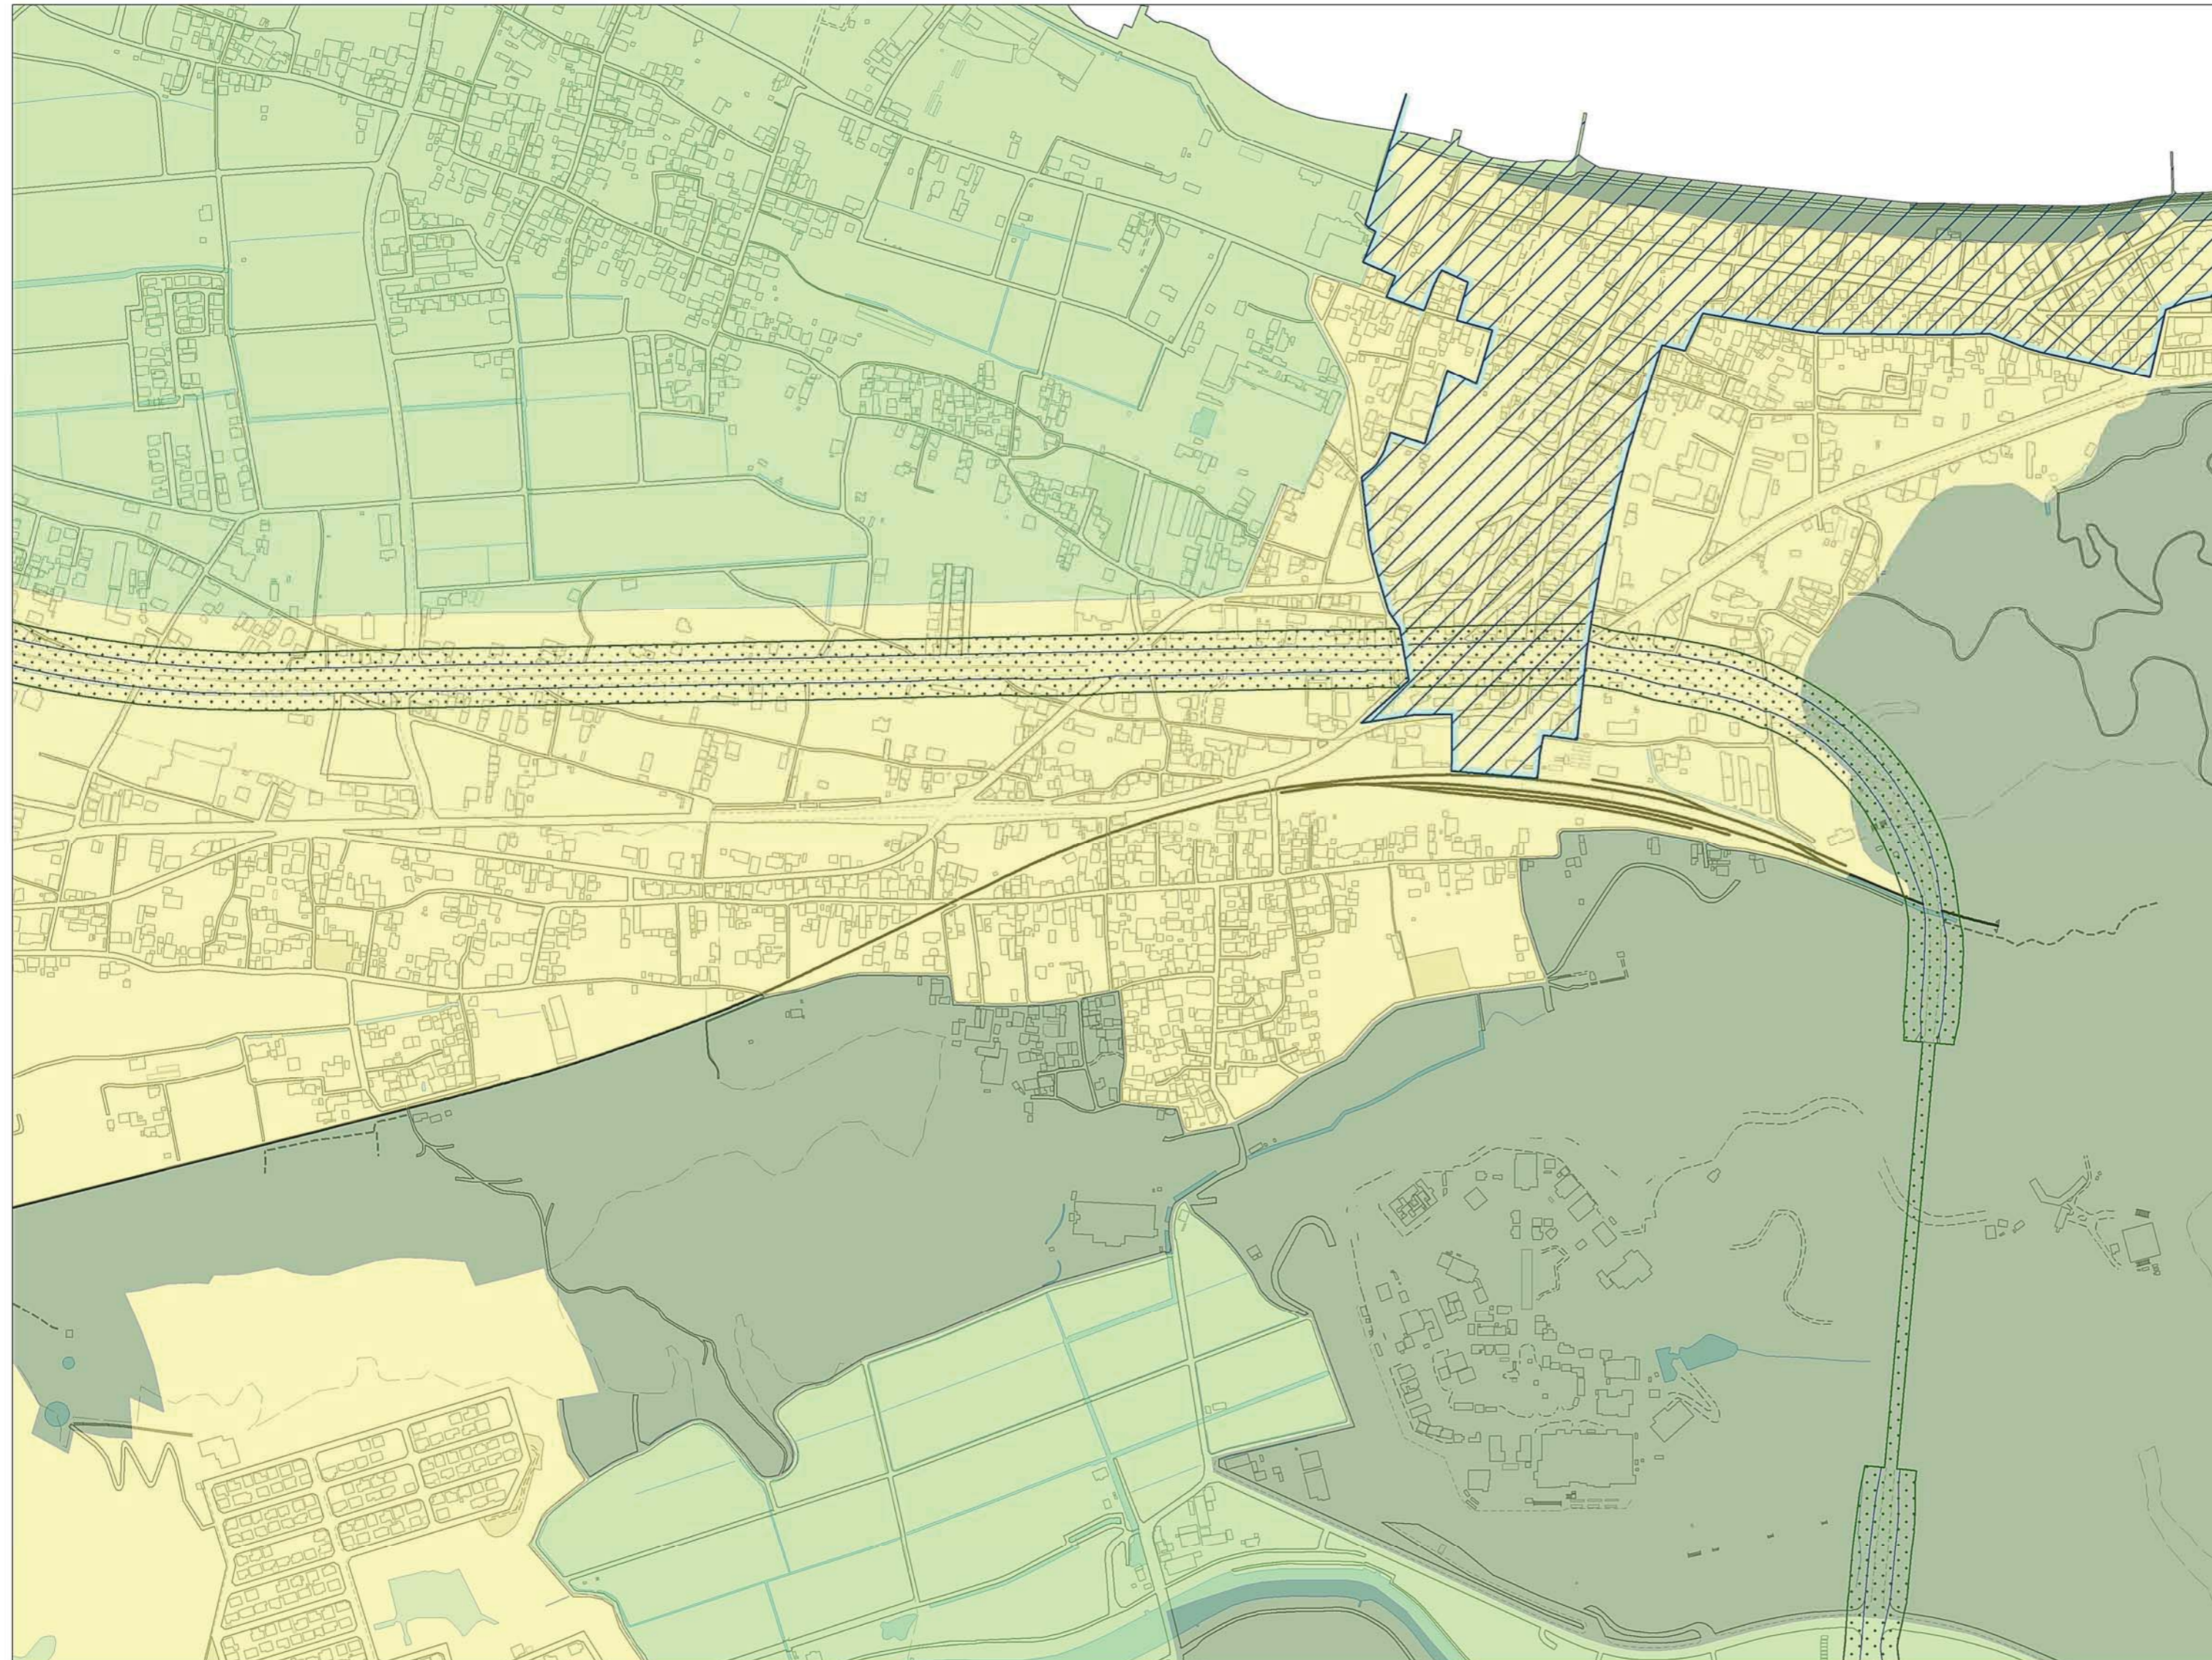

伊勢市景観計画区域

G06

F05	G05	-
F06	G06	H06
F07	G07	H07

※二見町茶屋地区周辺では、平成25年4月に重点地区の変更と沿道景観形成地区の追加指定を行いました。
 変更後の地区指定については、前のページから「二見町茶屋地区の重点地区および沿道景観形成地区について」をご確認ください。

凡例

景観計画区域

- 中心商業業務ゾーン
- 市街地ゾーン
- 集落・農地ゾーン
- 自然環境ゾーン
- 沿道景観形成地区
- 景観地区 (内宮おはらい町地区)
- 重点地区 (二見町茶屋地区)